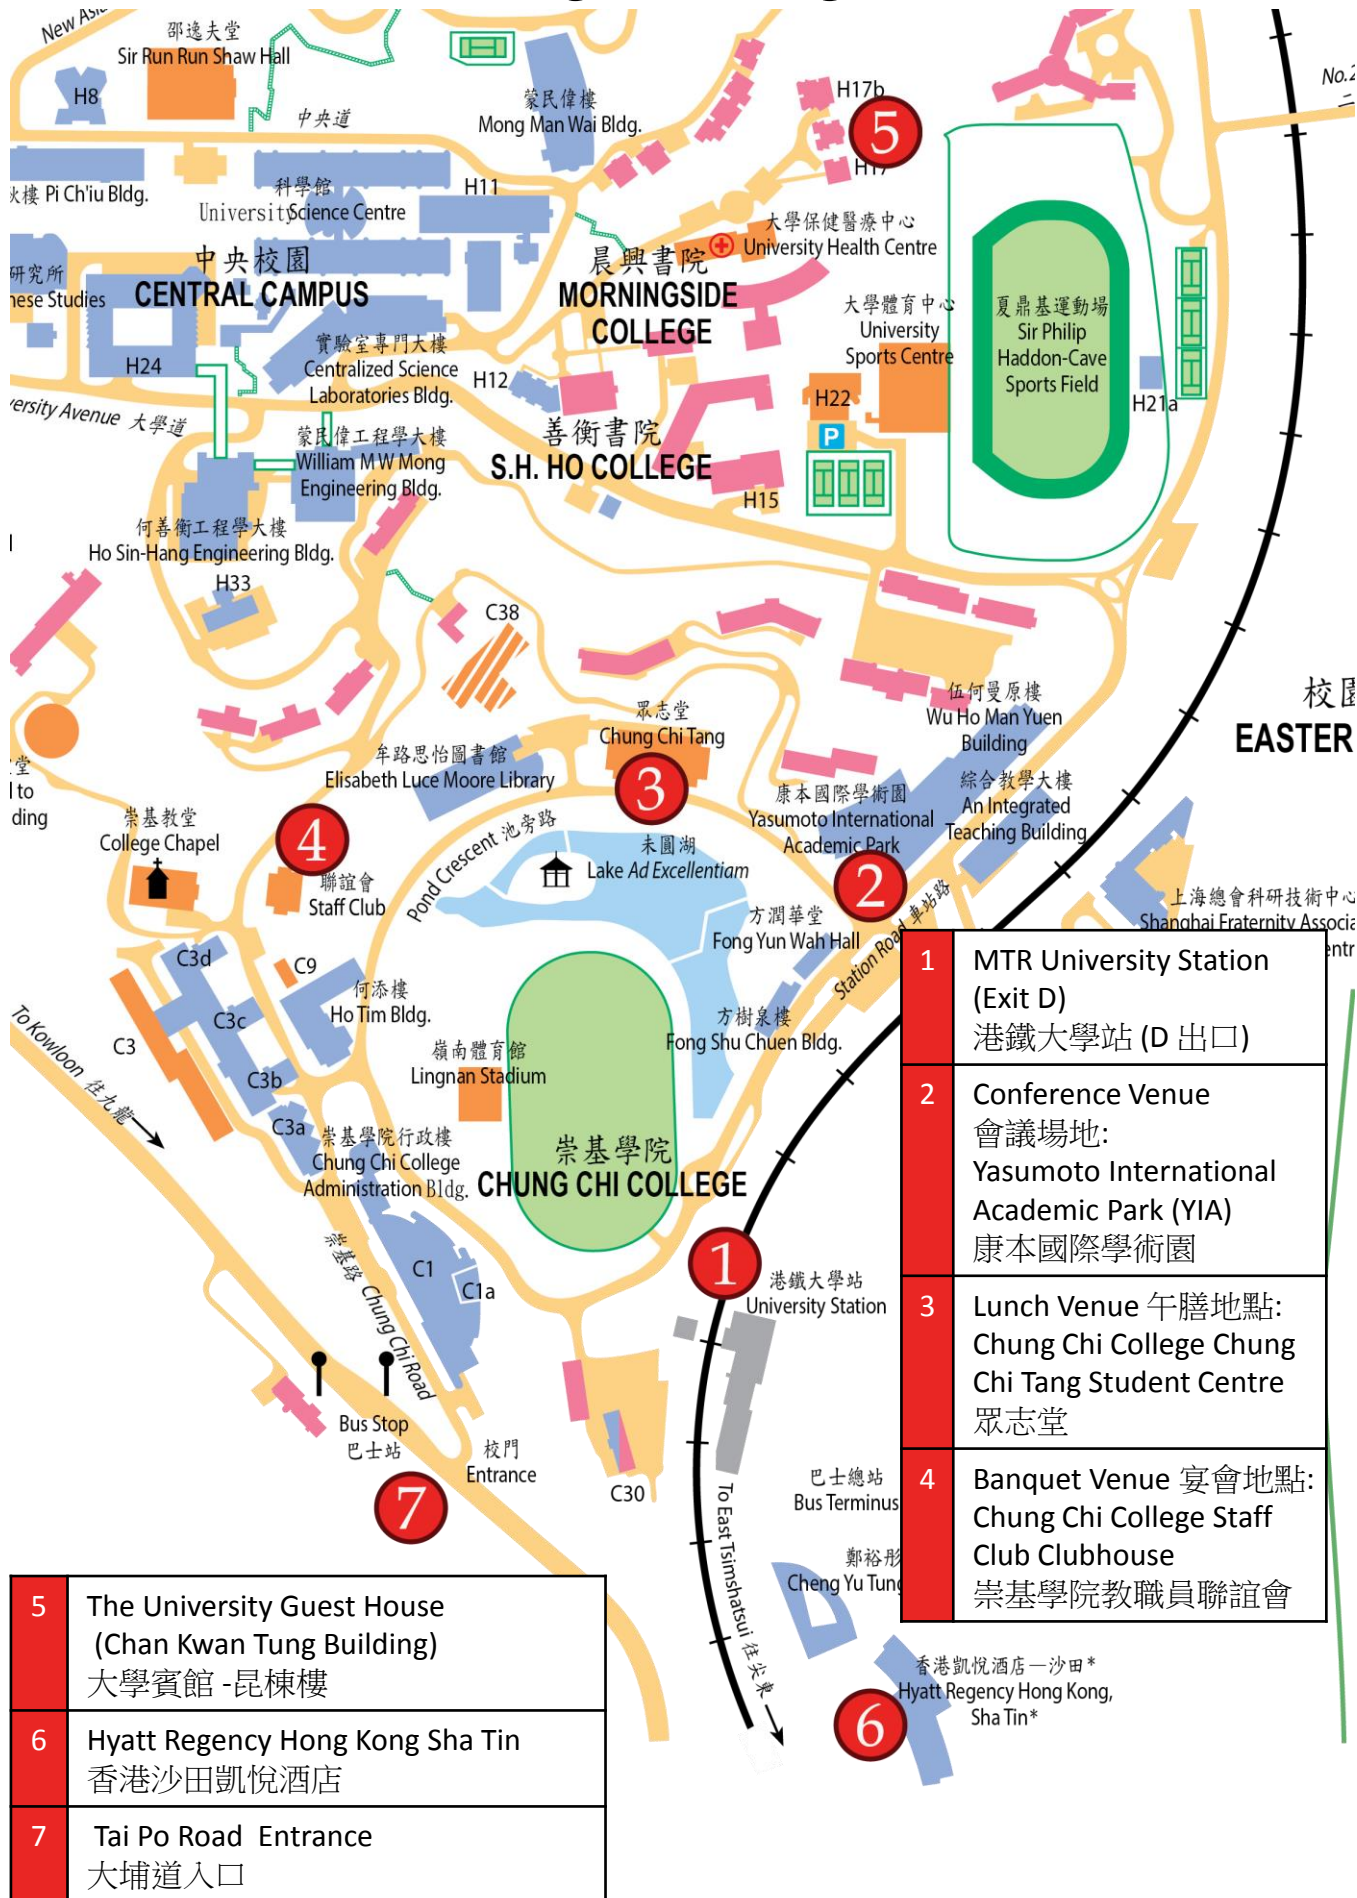

# Campus Map

5	The University Guest House (Chan Kwan Tung Building) 大學賓館 - 昆棟樓
6	Hyatt Regency Hong Kong Sha Tin 香港沙田凱悅酒店
7	Tai Po Road Entrance 大埔道入口

1	MTR University Station (Exit D) 港鐵大學站 (D 出口)
2	Conference Venue 會議場地: Yasumoto International Academic Park (YIA) 康本國際學術園
3	Lunch Venue 午膳地點: Chung Chi College Chung Chi Tang Student Centre 眾志堂
4	Banquet Venue 宴會地點: Chung Chi College Staff Club Clubhouse 崇基學院教職員聯誼會

香港凱悅酒店 - 沙田\*  
Hyatt Regency Hong Kong, Sha Tin\*